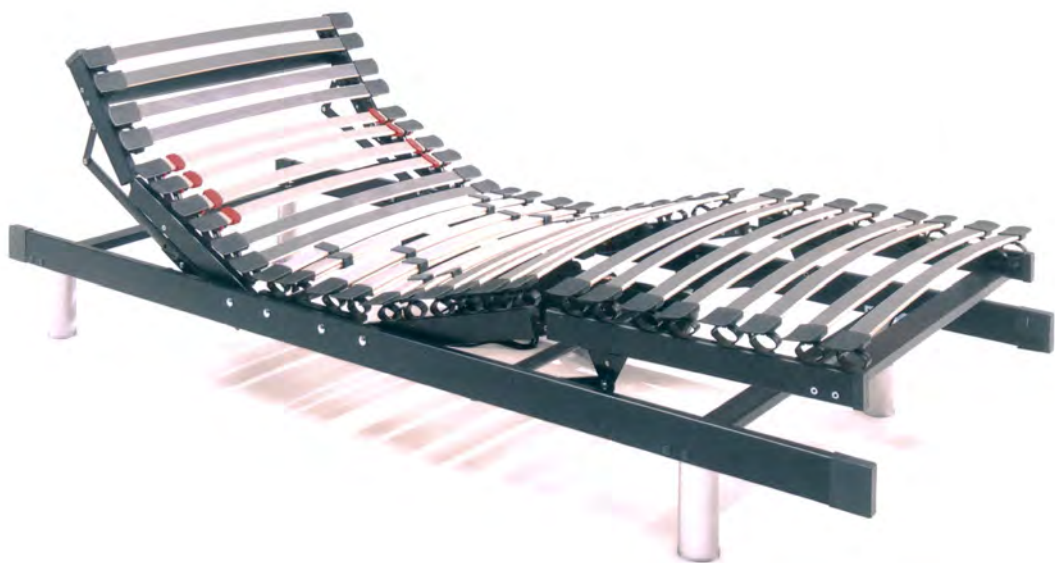

doritex textiles

Sommier à lattes Doriflex électrique